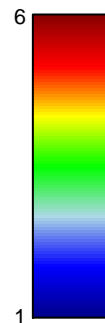

# features = 386  
chi-square p = 0.61